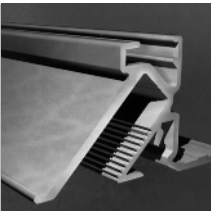

LUMI

Neuheiten Produktliste
Innovation product list
10.2009

EPS | ● |
Profiled Solutions